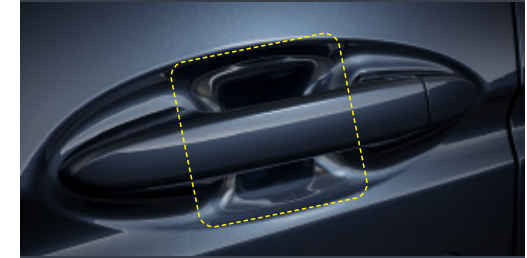

Película protetora de maçaneta (transparente)

Código: 08P48TRY800