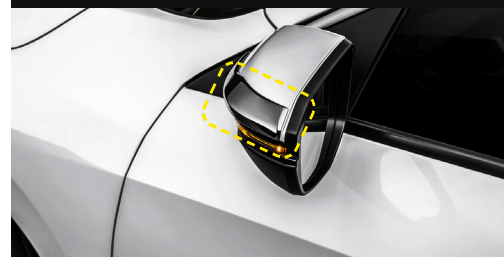

Protetor de para-choque frontal

Código: 08P03TEA8T0D

Protetor de para-choque frontal central (borracha)

Código: 08P03TEA800C

Friso lateral das portas

Código: 08P05TEA8T0

Acessórios em destaque: *Defletor de chuva, friso de portas, alicate do retrovisor e alicate lateral.*

Alicate lateral

Código: 08F59TEA800

Alicate cromado do retrovisor

Código: 08R06TEA800

Proteção & Personalização Externa

Adicionando maior esportividade a um veículo cuja marca é sinônimo de performance, o contraste do cromado gera um tom de elegância e bom gosto.