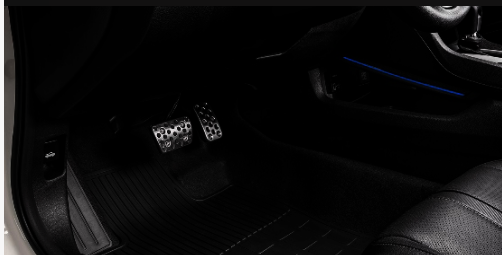

Pedaleiras esportivas - CVT