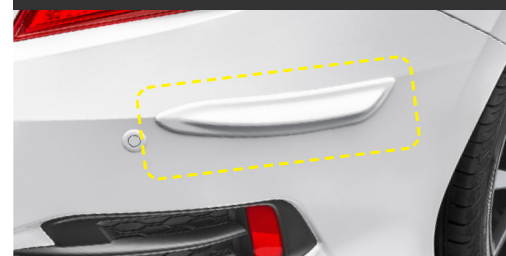

Protetor de para-choque traseiro