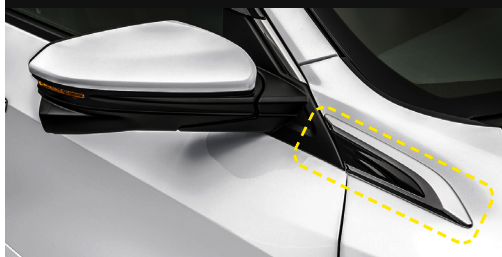

Protetor de para-choque frontal

Código: 08P03TEA8T0D

Protetor de para-choque frontal central (borracha)

Código: 08P03TEA800C

Friso lateral das portas

Código: 08P05TEA8T0

Acessórios em destaque: *Defletor de chuva, friso de portas, alicate do retrovisor e alicate lateral.*

Alicate lateral

Código: 08F59TEA800

Alicate cromado do retrovisor

Código: 08R06TEA800

Proteção & Personalização Externa

Adicionando maior esportividade a um veículo cuja marca é sinônimo de performance, o contraste do cromado gera um tom de elegância e bom gosto.

Aplique cromado inferior das portas

Defletor de chuva com logo decorativo Civic

Película protetora de maçaneta

Proteção & Personalização Externa

Tanto o aerofólio perfil baixo quanto o alto foram desenvolvidos para dar mais elegância ao seu Civic, agregando maior personalidade e tornando-o um veículo único, além das ponteiros de escapamento, que de fácil instalação, tornam seu Civic mais esportivo.